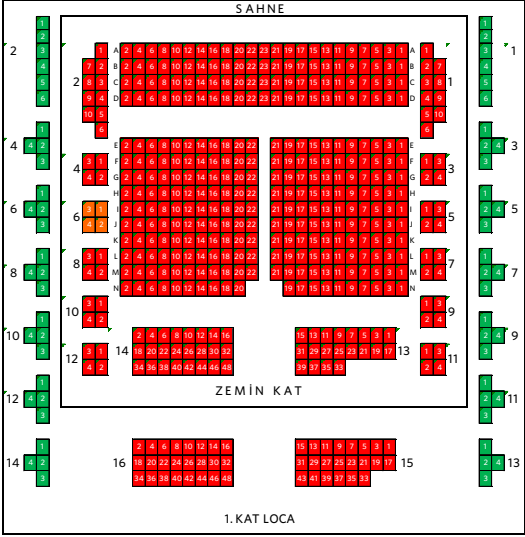

MEKÂN PLANLARI

KADIKÖY SÜREYYA OPERASI
SAHNE

ZEMİN KAT

1. KAT LOCA

2. KAT LOCA

ERTUĞ & KOCABIYIK

publishers of
FINE ART BOOKS

Ertuğ & Kocabiyik Yayınları'nın
eşsiz kitapları ile insanlığın
ortak kültür hazinesine bir yolculuk...