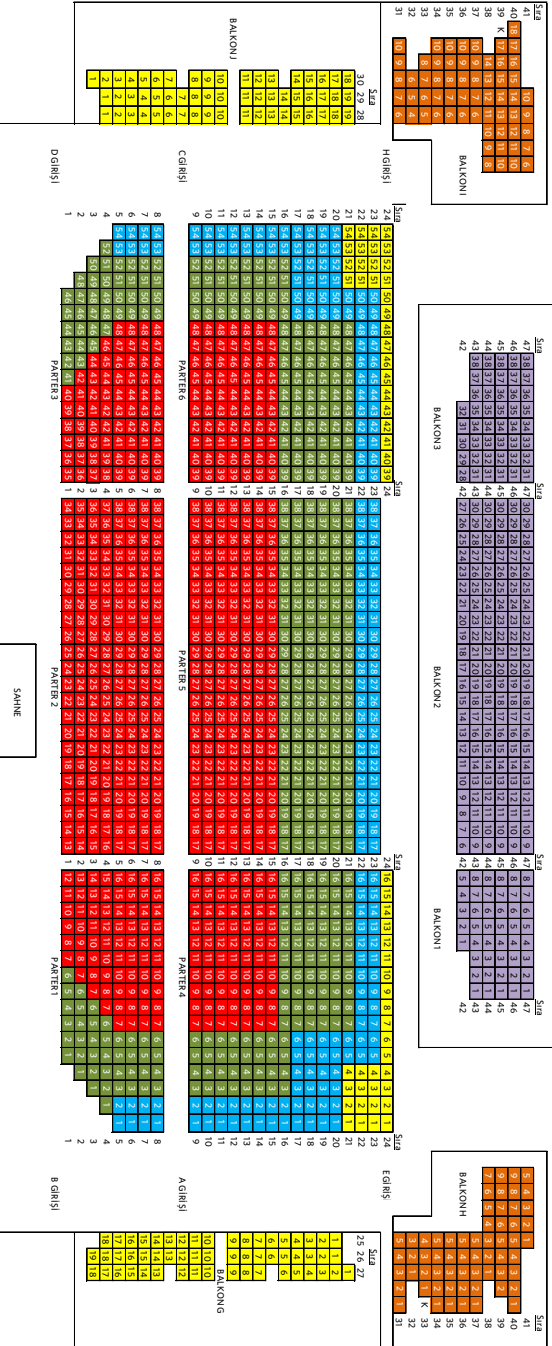

MEKÂN PLANLARI